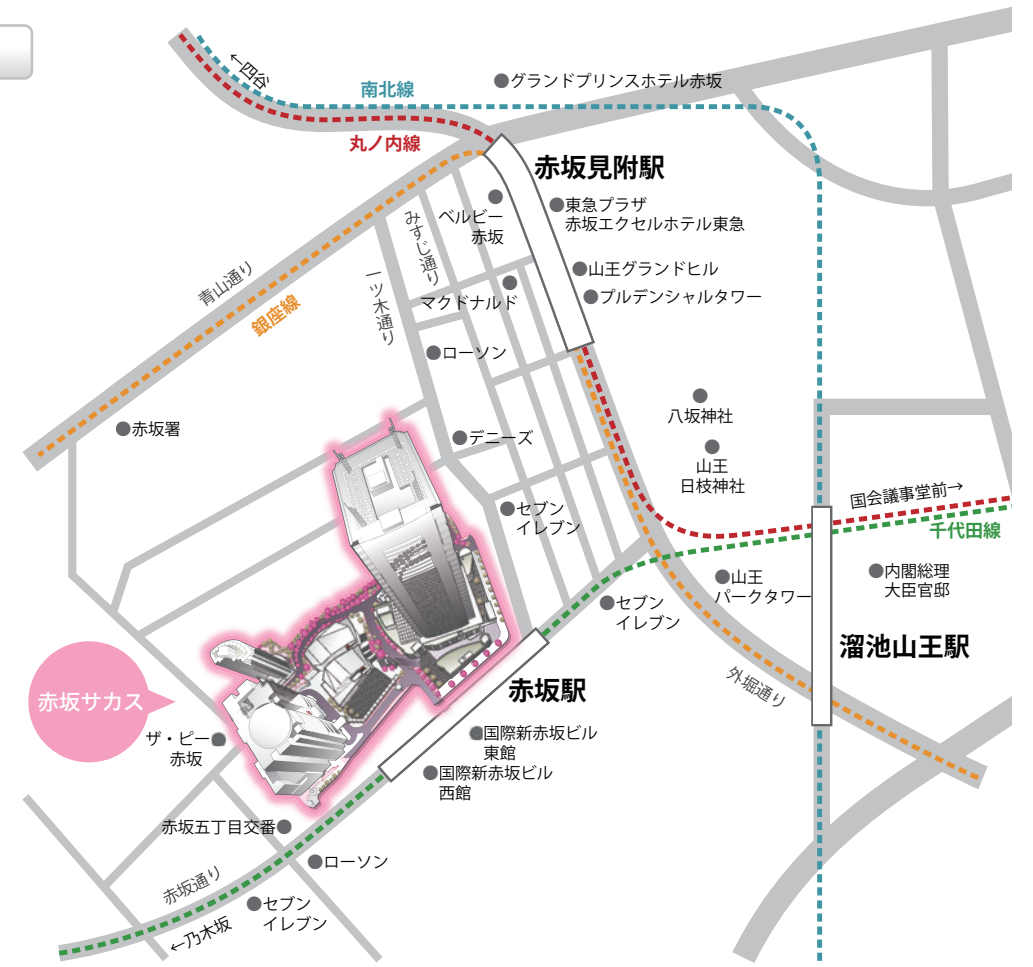

**地下鉄をご利用の方**

- 赤坂駅  
東京メトロ●千代田線  
赤坂駅より直結
- 赤坂見附駅  
東京メトロ●丸の内線●銀座線  
ベルビー赤坂方面出口より徒歩8分
- 溜池山王駅  
東京メトロ●銀座線●南北線  
7番出口より徒歩7分

※所要時間は目安です。

**新幹線をご利用の方**

- |   |   |
|---|---|
| <ul style="list-style-type: none"> <li>■東京駅より</li> <li>●東京駅(東京メトロ●丸の内線)</li> <li>↓大手町駅(東京メトロ●千代田線)</li> <li>赤坂駅</li> <br/> <li>●東京駅(徒歩)</li> <li>↓二重橋前駅(東京メトロ●千代田線)</li> <li>赤坂駅</li> </ul> | <ul style="list-style-type: none"> <li>■品川駅より</li> <li>●品川駅(JR山手線)</li> <li>↓原宿駅(徒歩)</li> <li>↓明治神宮前駅(東京メトロ●千代田線)</li> <li>赤坂駅</li> <br/> <li>●品川駅(JR東海道本線)</li> <li>↓新橋駅(東京メトロ●銀座線)</li> <li>↓溜池山王駅(徒歩)</li> <li>↓国会議事堂前(東京メトロ●千代田線)</li> <li>赤坂駅</li> </ul> |
|---|---|

※溜池山王駅からは徒歩でもお越し頂けます。

**飛行機をご利用の方**

- |   |  |
|---|--|
| <ul style="list-style-type: none"> <li>■羽田空港より</li> <li>●羽田空港駅(京浜急行空港線)</li> <li>↓品川駅(JR京浜東北線)</li> <li>↓有楽町駅(徒歩)</li> <li>↓日比谷(東京メトロ●千代田線)</li> <li>赤坂駅</li> </ul> | <ul style="list-style-type: none"> <li>●羽田空港駅(京浜急行空港線)</li> <li>↓新橋駅(東京メトロ●銀座線)</li> <li>↓溜池山王駅(徒歩)</li> <li>↓国会議事堂前(東京メトロ●千代田線)</li> <li>赤坂駅</li> </ul> |
|---|--|

※溜池山王駅からは徒歩でもお越し頂けます。