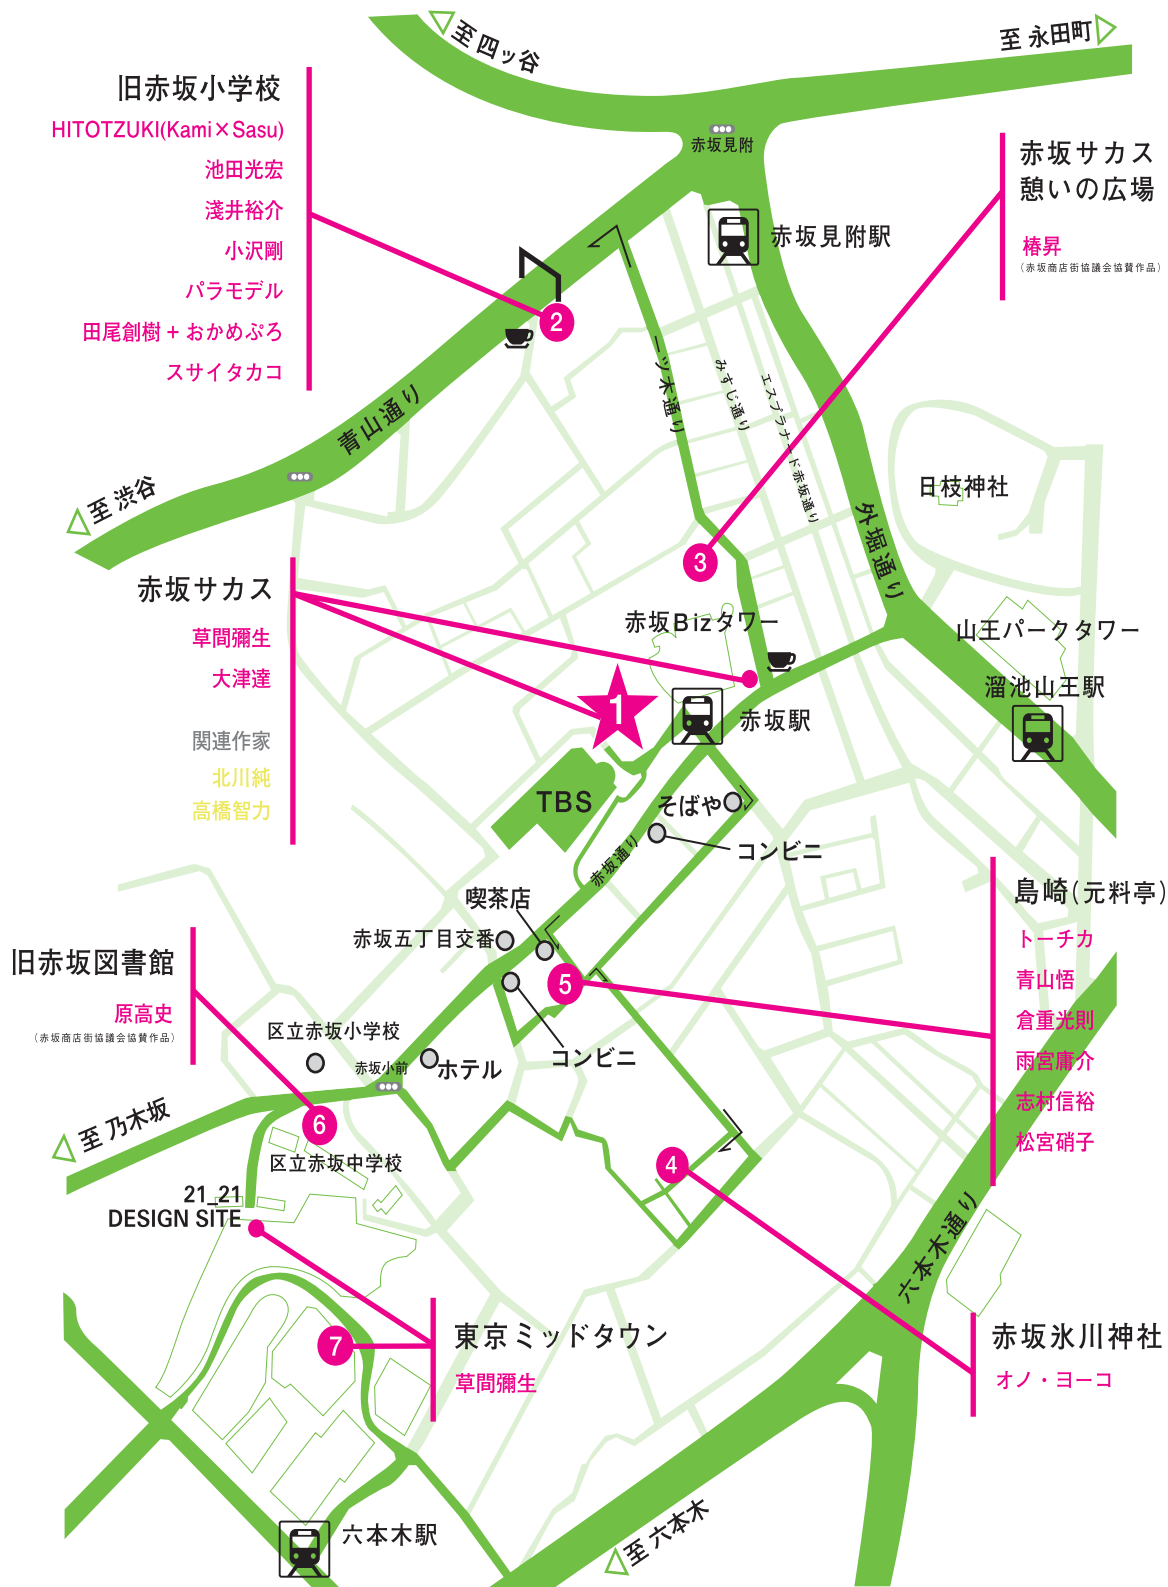

# Akasaka Art Flower Map

赤坂サカスからのおおよその所要時間 (徒歩)

- ② 旧赤坂小学校 10分
- ③ 商店街 2分
- ④ 赤坂氷川神社 7分
- ⑤ 島崎 4分
- ⑥ 旧赤坂図書館 5分
- ⑦ 東京ミッドタウン 10分

全ての会場をまわる場合は約2時間を目安としてください。

詳細地図をご覧ください。

【お問い合わせ】 Akasaka Art Flower 事務局  
TEL: 03-3461-0975 E-mail: artflower@nanjo.com  
<http://sacas.net/artflower/>